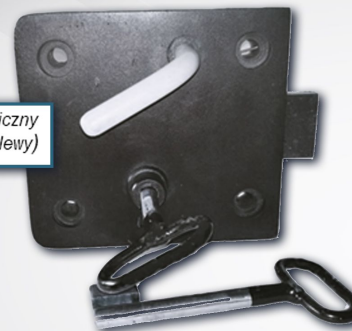

Stół i taboret składany, mocowany do ściany

Stół z taboretami odchylno-obrotowymi

Szuflada/pojemnik prostokątny

Stojak na obuwie

SPRZĘT KWATERUNKOWY RÓŻNY

Łóżko ze skrzynią do celi monitorowanej

Stolik i taboret do celi monitorowanej

Szafka szpitalna drewniana

Szafka szpitalna metalowa standardowy kolor biały

Łóżko szpitalne - atest

WÓZKI, REGAŁY

Wózek z obrotnicą

Wózek z obrotnicą

Wózek transportowy

Wózek magazynowy

Regały metalowe

WYROBY ZABEZPIELAJĄCE TYPU „WŁOCLAWEK”

Zamek mechaniczny
do cel ZC-3M (lewy)

Zamek mechaniczny
do cel ZC-3M (prawy)

Zasuwa

Wizjer łezkowy
z pleką

Zapornica

Zamek mechaniczny
do krat ZO-3M (prawy)