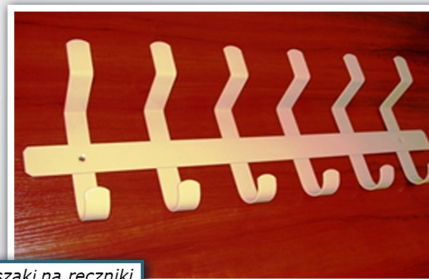

Wieszaki na ręczniki