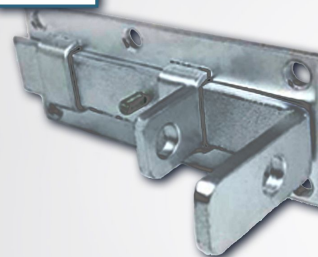

Regały metalowe

WYROBY ZABEZPIELAJĄCE TYPU „WŁOCLAWEK”

Zamek mechaniczny
do cel ZC-3M (lewy)

Zamek mechaniczny
do cel ZC-3M (prawy)

Zasuwa

Wizjer łezkowy
z pleką

Zapornica

Zamek mechaniczny
do krat ZO-3M (prawy)

Zamek mechaniczny
do krat ZO-3M (lewy)

Zamek mechaniczny jednostronny do drzwi cel ZM-02

Wizjer więzienny optyczny

Zamek mechaniczny dwustronny do krat więziennych ZMD-01

Zamek mechaniczny jednostronny z głowicą magnetyczną do drzwi ZMK-02

Zamek mechaniczno-elektryczny do krat ZCE

Wizjer więzienny typu „Hrubieszów”

Zasuwa do drzwi typu „Sieradzkiego”

Blokada silnikowa

Zamek mechaniczno-elektryczny do krat ZCE

Drzwi więzienne

Siatka na okno

Blenda okienna