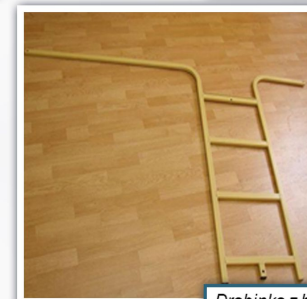

Drabinka z barierką