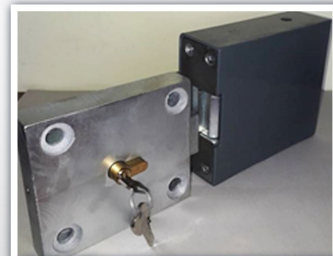

Zamek mechaniczny
do krat ZO-3M (lewy)

Zamek mechaniczny jednostronny do drzwi cel ZM-02

Wizjer więzienny optyczny

Zamek mechaniczny dwustronny do krat więziennych ZMD-01

Zamek mechaniczny jednostronny z głowicą magnetyczną do drzwi ZMK-02

Zamek mechaniczno-elektryczny do krat ZCE

Wizjer więzienny typu „Hrubieszów”

Zasuwa do drzwi typu „Sieradzkiego”

Blokada silnikowa

Zamek mechaniczno-elektryczny do krat ZCE

Drzwi więzienne

Siatka na okno

Blenda okienna